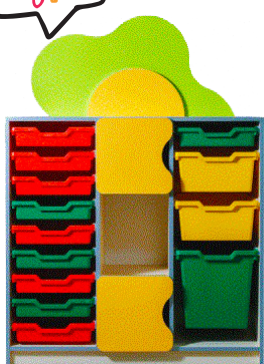

Regał przedszkolny
**WAKACYJNA
SIELANKA 4**

Wymiar: 60x30x125 cm

Regał przedszkolny
**WAKACYJNA
SIELANKA 5**

Wymiar: 60x30x96 cm

Regał przedszkolny
**WAKACYJNA
SIELANKA 6**

Wymiar: 90x30x137 cm

Regał przedszkolny
**WAKACYJNA
SIELANKA 7**

Wymiar: 92x32x178 cm

Regał przedszkolny
**WAKACYJNA
SIELANKA 8**

Wymiar: 92x32x178 cm

Regał przedszkolny
**WAKACYJNA
SIELANKA 9**

Wymiar: 134x32x184 cm

Regał przedszkolny
**WAKACYJNA
SIELANKA 10**

Wymiar: 98x40x137 cm

Zestaw mebli
BAJKOWY EXPRESS

Wymiar: 668x35x113 cm

Skompletuj swój
zestaw!
Nasze meble możesz
kupić oddzielnie
lub w zestawie.

MEBLE SZATNIOWE

Regał dwustronny,
w zestawie aż 22
haczyki na ubrania!

Wymiar: 179x39x175 cm